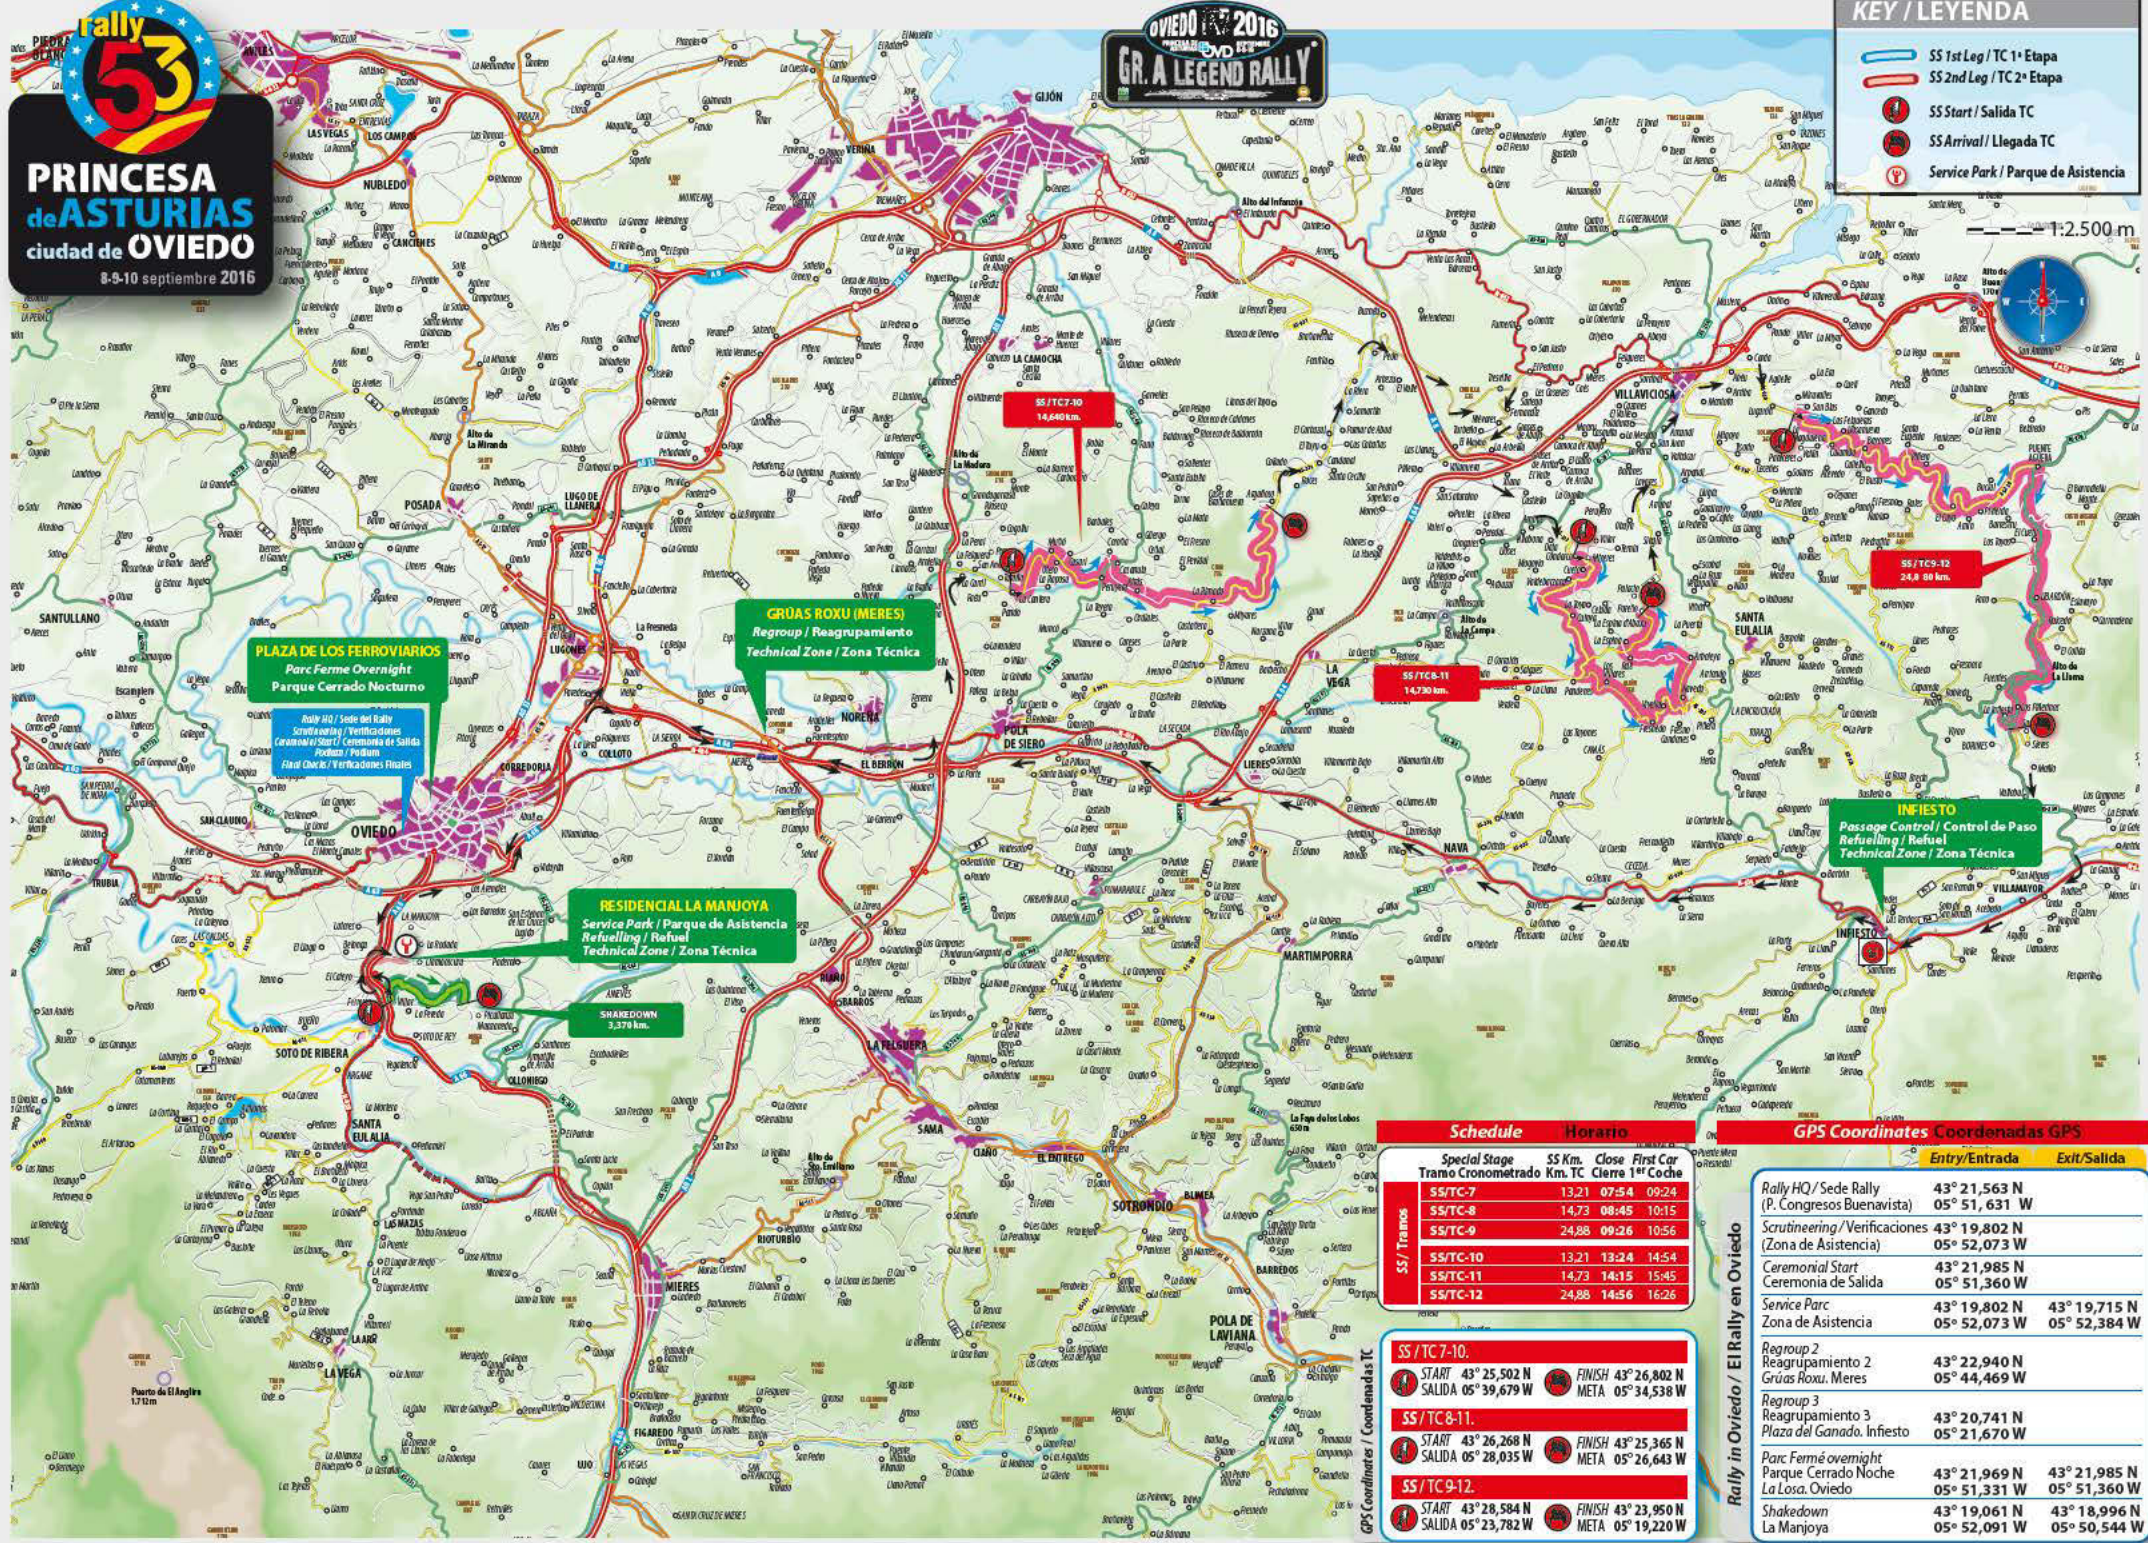

Rally 53
PRINCESA de ASTURIAS
ciudad de OVIEDO
8-9-10 septiembre 2016

KEY / LEGENDA

- SS 1st Leg / TC 1ª Etapa
- SS 2nd Leg / TC 2ª Etapa
- SS Start / Salida TC
- SS Arrival / Llegada TC
- Service Park / Parque de Asistencia

PLAZA DE LOS FERROVIARIOS
Parc Fermé Overnight
Parque Cerrado Nocturno

GRUAS ROXU (MERES)
Regroup / Reagrupamiento
Technical Zone / Zona Técnica

RESIDENCIAL LA MANJOYA
Service Park / Parque de Asistencia
Refuelling / Refuel
Technical Zone / Zona Técnica

SHAKEDOWN
9,378 km.

SS / TC 10
14,640 km.

SS / TC 11
14,730 km.

SS / TC 12
24,8 km.

INFIESTO
Passage Control / Control de Paso
Refuelling / Refuel
Technical Zone / Zona Técnica

SS / Tramos	Special Stage Tramo Cronometrado	SS Km.	Close TC Cierre 1ª Etapa	First Car Cierre 1ª Coche
SS/TC-7		13,21	07:54	09:24
SS/TC-8		14,73	08:45	10:15
SS/TC-9		24,88	09:26	10:56
SS/TC-10		13,21	13:24	14:54
SS/TC-11		14,73	14:15	15:45
SS/TC-12		24,88	14:56	16:26

SS / TC	START	FINISH
SS / TC 7-10:		
START	43° 25,502 N	FINISH 43° 26,802 N
SALIDA	05° 39,679 W	META 05° 34,538 W
SS / TC 8-11:		
START	43° 26,268 N	FINISH 43° 25,365 N
SALIDA	05° 28,035 W	META 05° 26,643 W
SS / TC 9-12:		
START	43° 28,584 N	FINISH 43° 23,950 N
SALIDA	05° 23,782 W	META 05° 19,220 W

GPS Coordinates	Coordenadas GPS	
	Entry/Entrada	Exit/Salida
Rally HQ / Sede Rally (P. Congreso Buenavista)	43° 21,563 N	05° 51,631 W
Scrutineering / Verificaciones (Zona de Asistencia)	43° 19,802 N	05° 52,073 W
Ceremonial Start Ceremonia de Salida	43° 21,985 N	05° 51,360 W
Service Parc Zona de Asistencia	43° 19,802 N	43° 19,715 N 05° 52,073 W
Regroup 2 Reagrupamiento 2 Grúas Roxu, Meres	43° 22,940 N	05° 44,469 W
Regroup 3 Reagrupamiento 3 Plaza del Ganado, Infiesto	43° 20,741 N	05° 21,670 W
Parc Fermé overnight Parque Cerrado Noche La Losa, Oviedo	43° 21,969 N	43° 21,985 N 05° 51,331 W
Shakedown La Manjoja	43° 19,061 N	43° 18,996 N 05° 52,091 W

Rally in Oviedo / El Rally en Oviedo

GPS Coordinates / Coordenadas TC