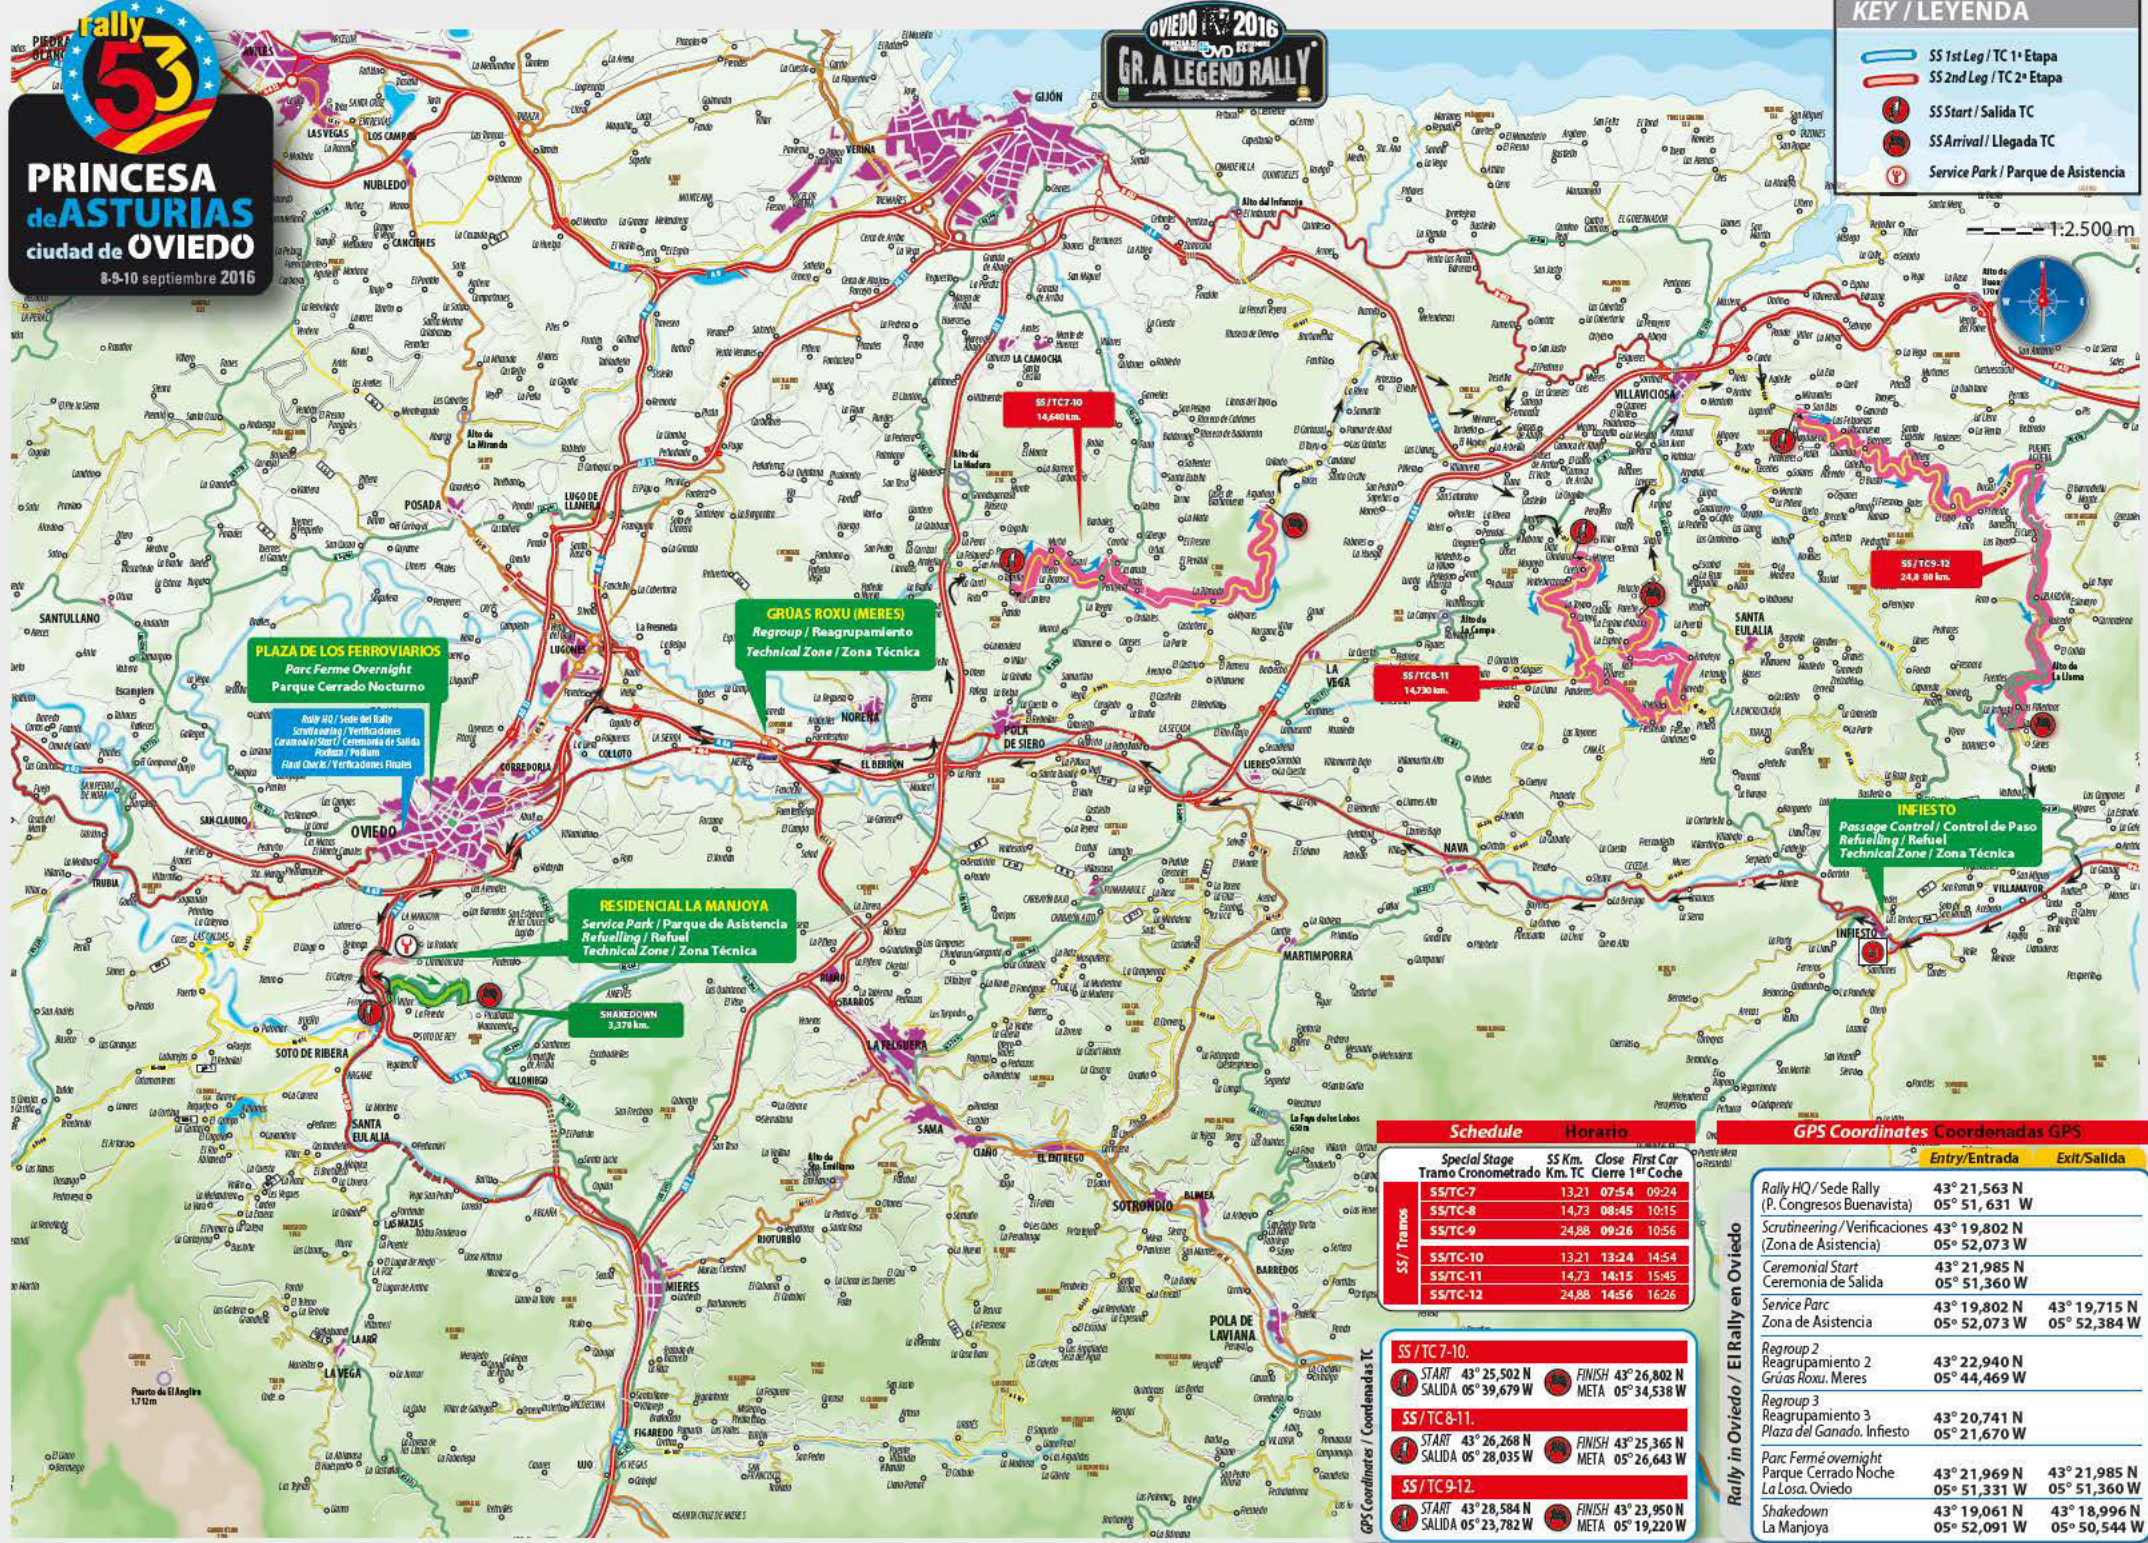

Rally 53
PRINCESA de ASTURIAS
ciudad de OVIEDO
8-9-10 septiembre 2016

KEY / LEGENDA

- SS 1st Leg / TC 1ª Etapa
- SS 2nd Leg / TC 2ª Etapa
- SS Start / Salida TC
- SS Arrival / Llegada TC
- Service Park / Parque de Asistencia

PLAZA DE LOS FERROVIARIOS
Parc Ferme Overnight
Parque Cerrado Nocturno

GRUAS ROXU (MERES)
Regroup / Reagrupamiento
Technical Zone / Zona Técnica

RESIDENCIAL LA MANJOYA
Service Park / Parque de Asistencia
Refuelling / Refuel
Technical Zone / Zona Técnica

SHAKEDOWN
9,378 km.

SS / TC 10
14,640 km.

SS / TC 11
14,730 km.

SS / TC 12
24,8 km.

INFIESTO
Passage Control / Control de Paso
Refuelling / Refuel
Technical Zone / Zona Técnica

SS / Tramos	Special Stage Tramo Cronometrado	SS Km.	Close TC Cierre 1ª Etapa	First Car Cierre 1ª Coche
SS/TC-7		13,21	07:54	09:24
SS/TC-8		14,73	08:45	10:15
SS/TC-9		24,88	09:26	10:56
SS/TC-10		13,21	13:24	14:54
SS/TC-11		14,73	14:15	15:45
SS/TC-12		24,88	14:56	16:26

SS / TC	START	FINISH	
SS / TC 7-10:			
START	43° 25,502 N	43° 26,802 N	
SALIDA	05° 39,679 W	META	05° 34,538 W
SS / TC 8-11:			
START	43° 26,268 N	43° 25,365 N	
SALIDA	05° 28,035 W	META	05° 26,643 W
SS / TC 9-12:			
START	43° 28,584 N	43° 23,950 N	
SALIDA	05° 23,782 W	META	05° 19,220 W

GPS Coordinates / Coordenadas GPS	Entry/Entrada		Exit/Salida	
	Lat	Long	Lat	Long
Rally HQ / Sede Rally (P. Congreso Buenavista)	43° 21,563 N	05° 51,631 W		
Scrutineering / Verificaciones (Zona de Asistencia)	43° 19,802 N	05° 52,073 W		
Ceremonial Start Ceremonia de Salida	43° 21,985 N	05° 51,360 W		
Service Parc Zona de Asistencia	43° 19,802 N	43° 19,715 N	43° 19,715 N	05° 52,384 W
Regroup 2 Reagrupamiento 2 Grúas Roxu, Meres	43° 22,940 N	05° 44,469 W		
Regroup 3 Reagrupamiento 3 Plaza del Ganado, Infiesto	43° 20,741 N	05° 21,670 W		
Parc Ferme overnight Parque Cerrado Noche La Losa, Oviedo	43° 21,969 N	43° 21,985 N	43° 21,985 N	05° 51,360 W
Shakedown La Manjoja	43° 19,061 N	43° 18,996 N	43° 18,996 N	05° 50,544 W

Rally in Oviedo / El Rally en Oviedo

GPS Coordinates / Coordenadas TC